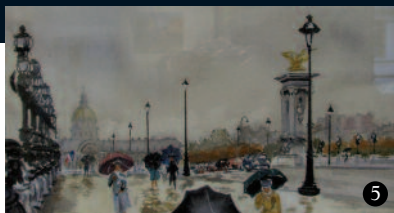

Cercle l'haÿssien des Arts