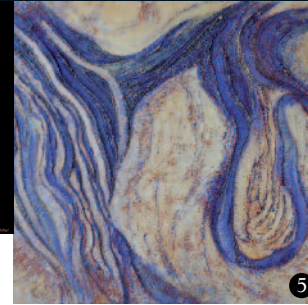

MOULIN DE LA BIÈVRE - L'HAY-LES-ROSES

Place aux artistes

6^e Édition

Samedi 28 et dimanche 29 juin
de 14h à 18h

WWW.LHAYLESROSES.FR

Une trentaine d'artistes L'Haÿssiens
exposeront tout au long du week-end,
au Moulin de la Bièvre, 73 avenue Larroumès,
pendant qu'une quinzaine de sculpteurs dévoileront
leurs œuvres chez Angelina Siard (voir au dos)
Venez à leur rencontre de 14h à 18h. Entrée libre